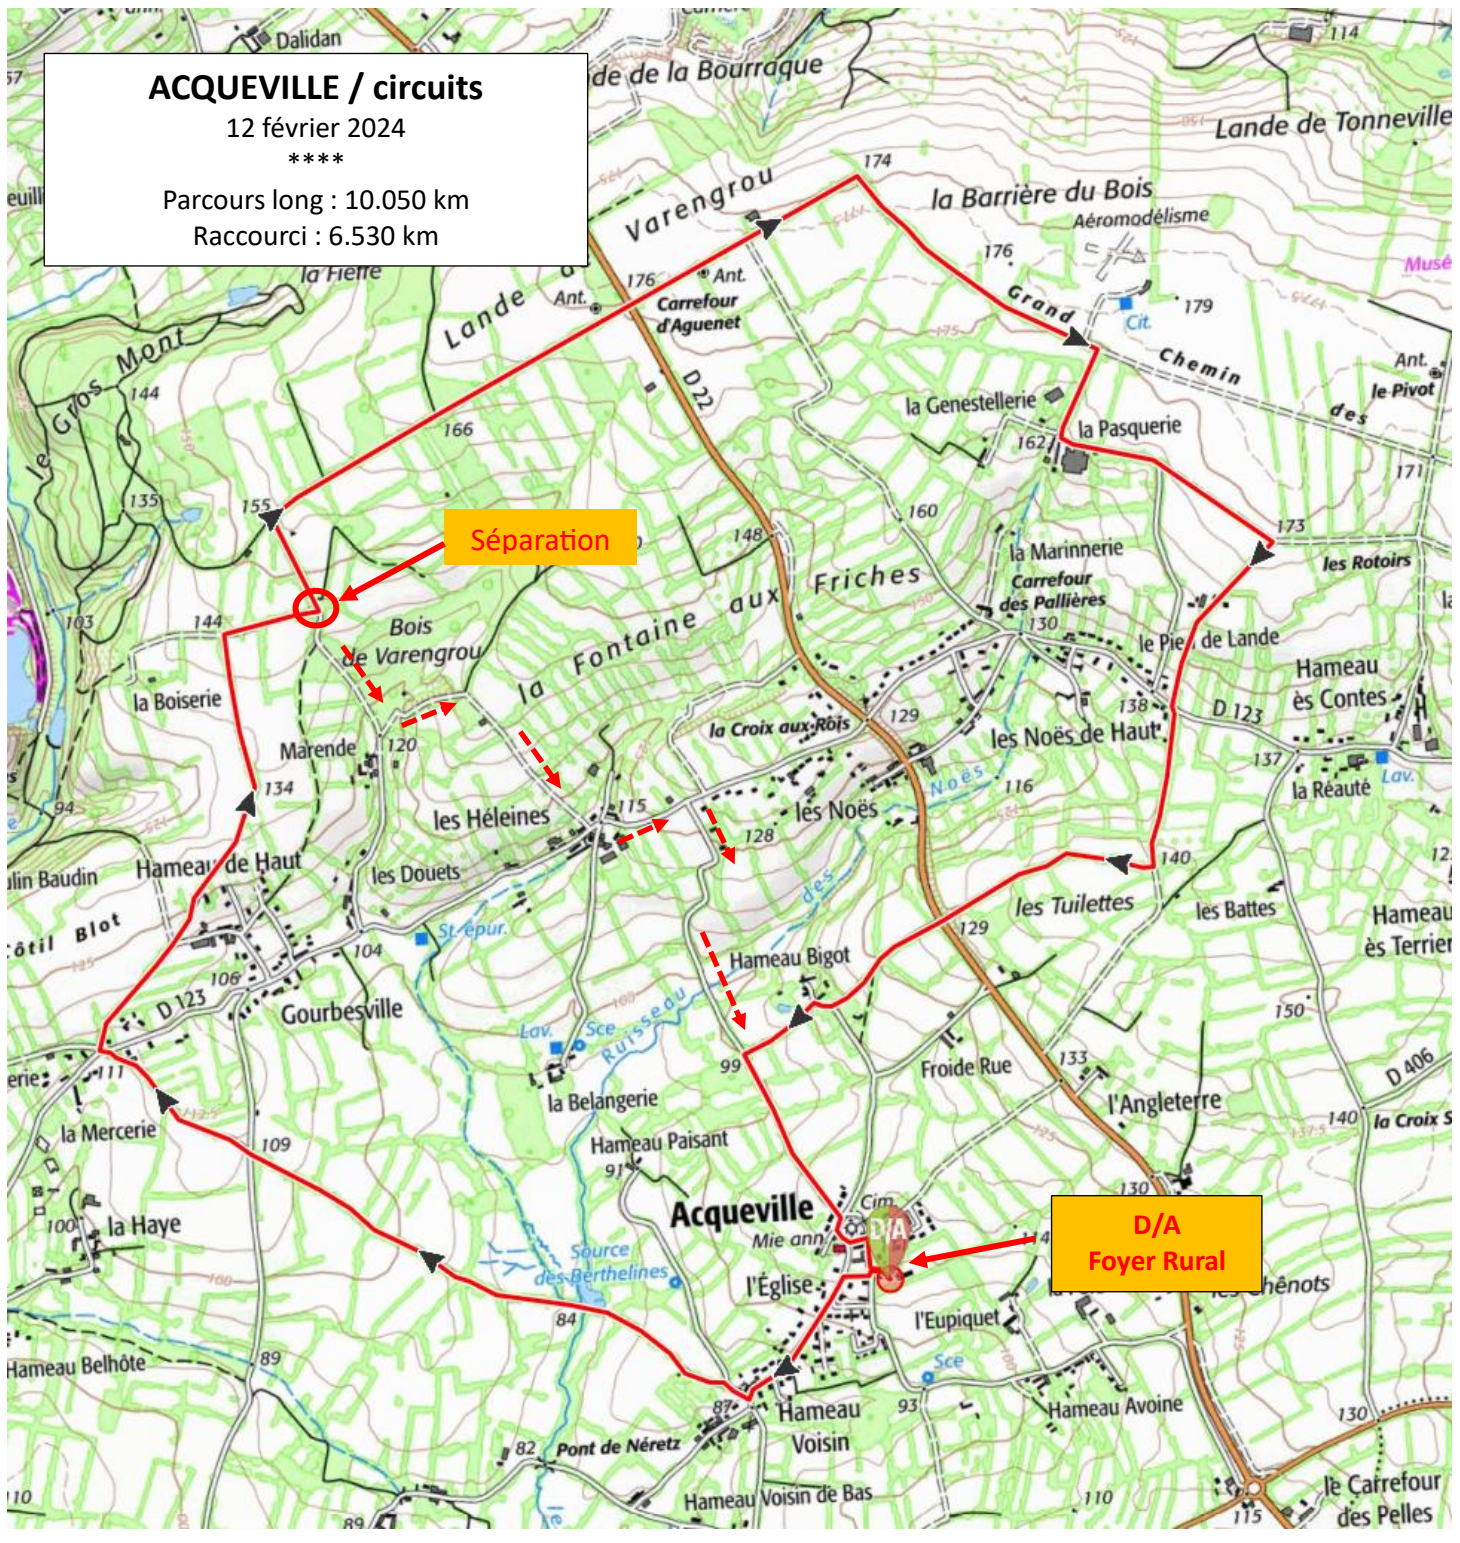

ACQUEVILLE / circuits

12 février 2024

Parcours long : 10.050 km

Raccourci : 6.530 km

Séparation

D/A
Foyer Rural