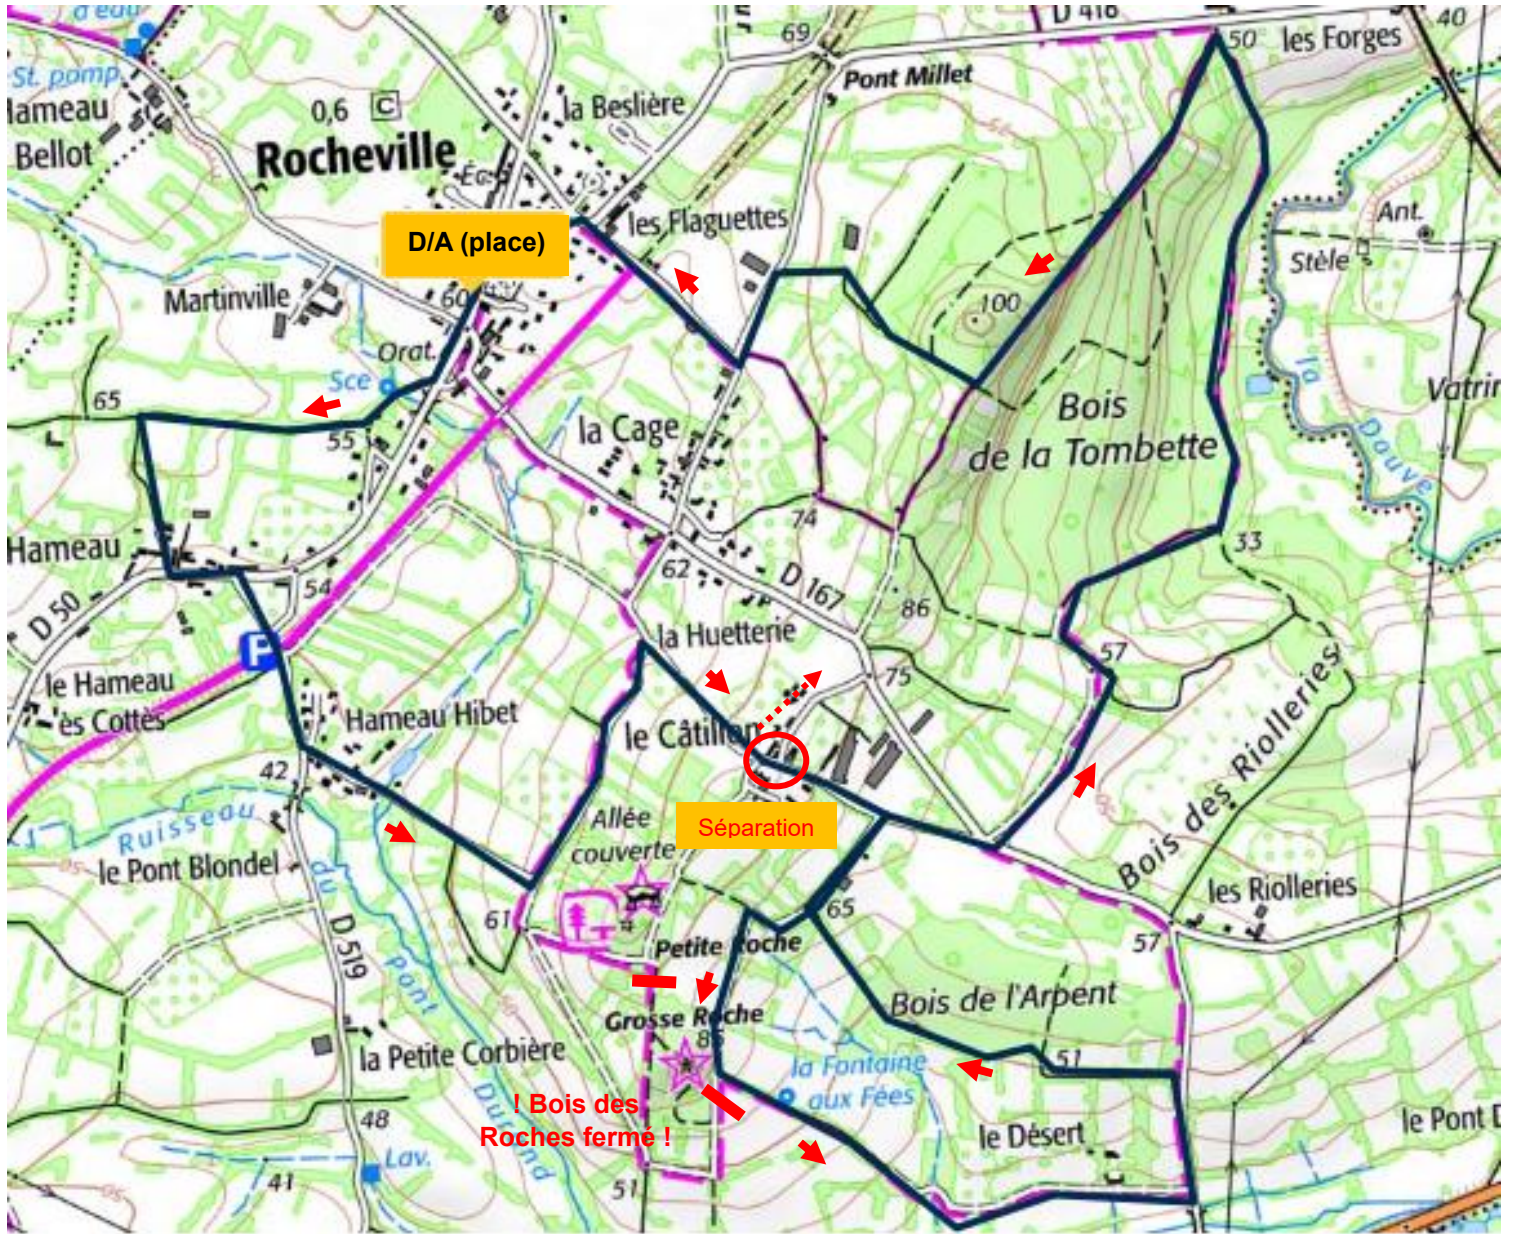

Randonnée ROCHEVILLE (18 décembre 2023)

Long parcours : 10 km (environ)

Raccourci : 5 km (environ)